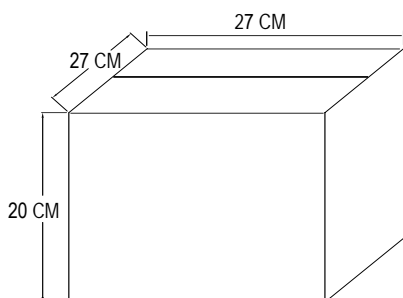

## PORTO WALL LAMP

(PORTO/W/LG)

(PORTO/W/M)

SIZE: L250 x E180 x H250 (mm)  
E27, Max.25W or 5W LED

### PACKING DETAILS

Box size: 27x27x20cm

Total cbm:0.0146

G.W.:2.0 KGS

N.W.:1.29 KGS

Number of boxes: 1 pc