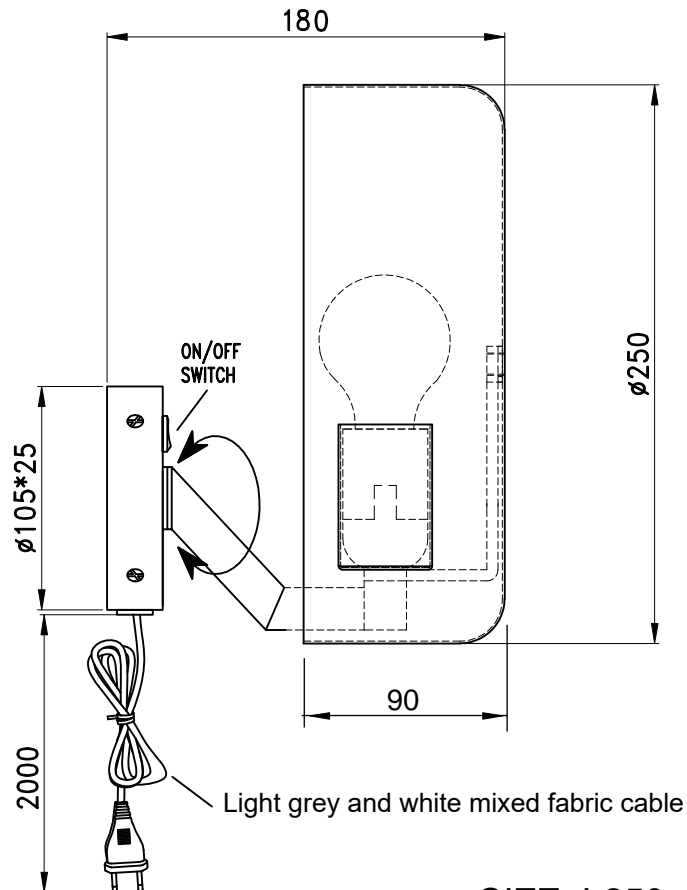

## PORTO WALL LAMP

(PORTO/W/LG)

(PORTO/W/M)

SIZE: L250 x E180 x H250 (mm)  
E27, Max.25W or 5W LED

### PACKING DETAILS

Box size: 27x27x20cm

Total cbm:0.0146

G.W.:2.0 KGS

N.W.:1.29 KGS

Number of boxes: 1 pc